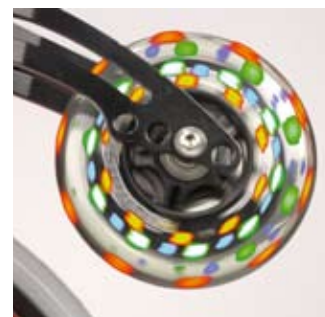

Otto Bock®

QUALITY FOR LIFE

Avantgarde Teen 2 et Avantgarde Teen 2 VR : pour les enfants actifs !

Avantgarde Teen 2 Avantgarde Teen 2 VR

L'Avantgarde Teen 2 et l'Avantgarde Teen 2 VR sont les compagnons idéals pour des enfants actifs. L'Avantgarde Teen 2 avec ses 3 châssis avant, sa profondeur d'assise modulable, ses potences fixes et sa palette monobloc pour petite longueur de tibia constitue une base solide pour une adaptation personnalisée. L'Avantgarde Teen 2 VR avec ses 2 châssis avant, sa profondeur d'assise modulable, ses potences pivotante et escamotable, ainsi que son abduction garantit un maintien adapté à tous les enfants actifs. Le fait d'être bien assis est la meilleure condition pour le dynamisme et l'épanouissement d'un enfant.

Croisillon évolutif

Repose-pieds monobloc

Palier de roues arrière optimisé

Roues avant lumineuses(option)

Poignées longues coudées (option)

Abduction au choix

Otto Bock®

QUALITY FOR LIFE